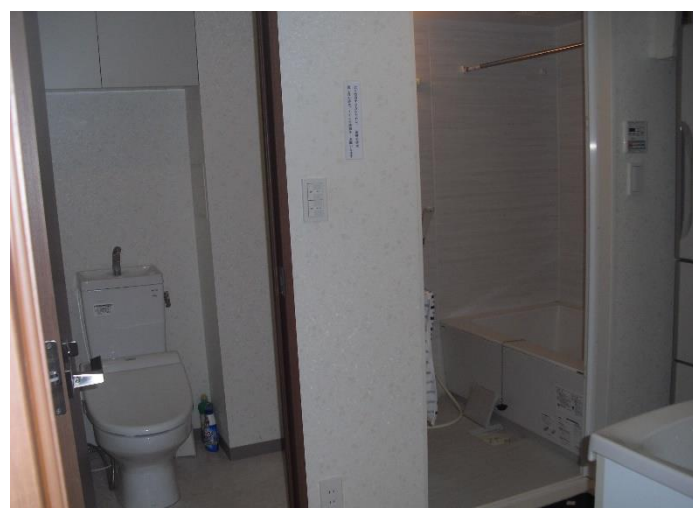

オートロック・エレベータホール

201号室 開口部 75cm

キッチン 電子レンジ
居室・テレビ

掃除機・ガスストーブ

トイレ 風呂

風呂コントローラ

ウォシュレット

洗面ユニット